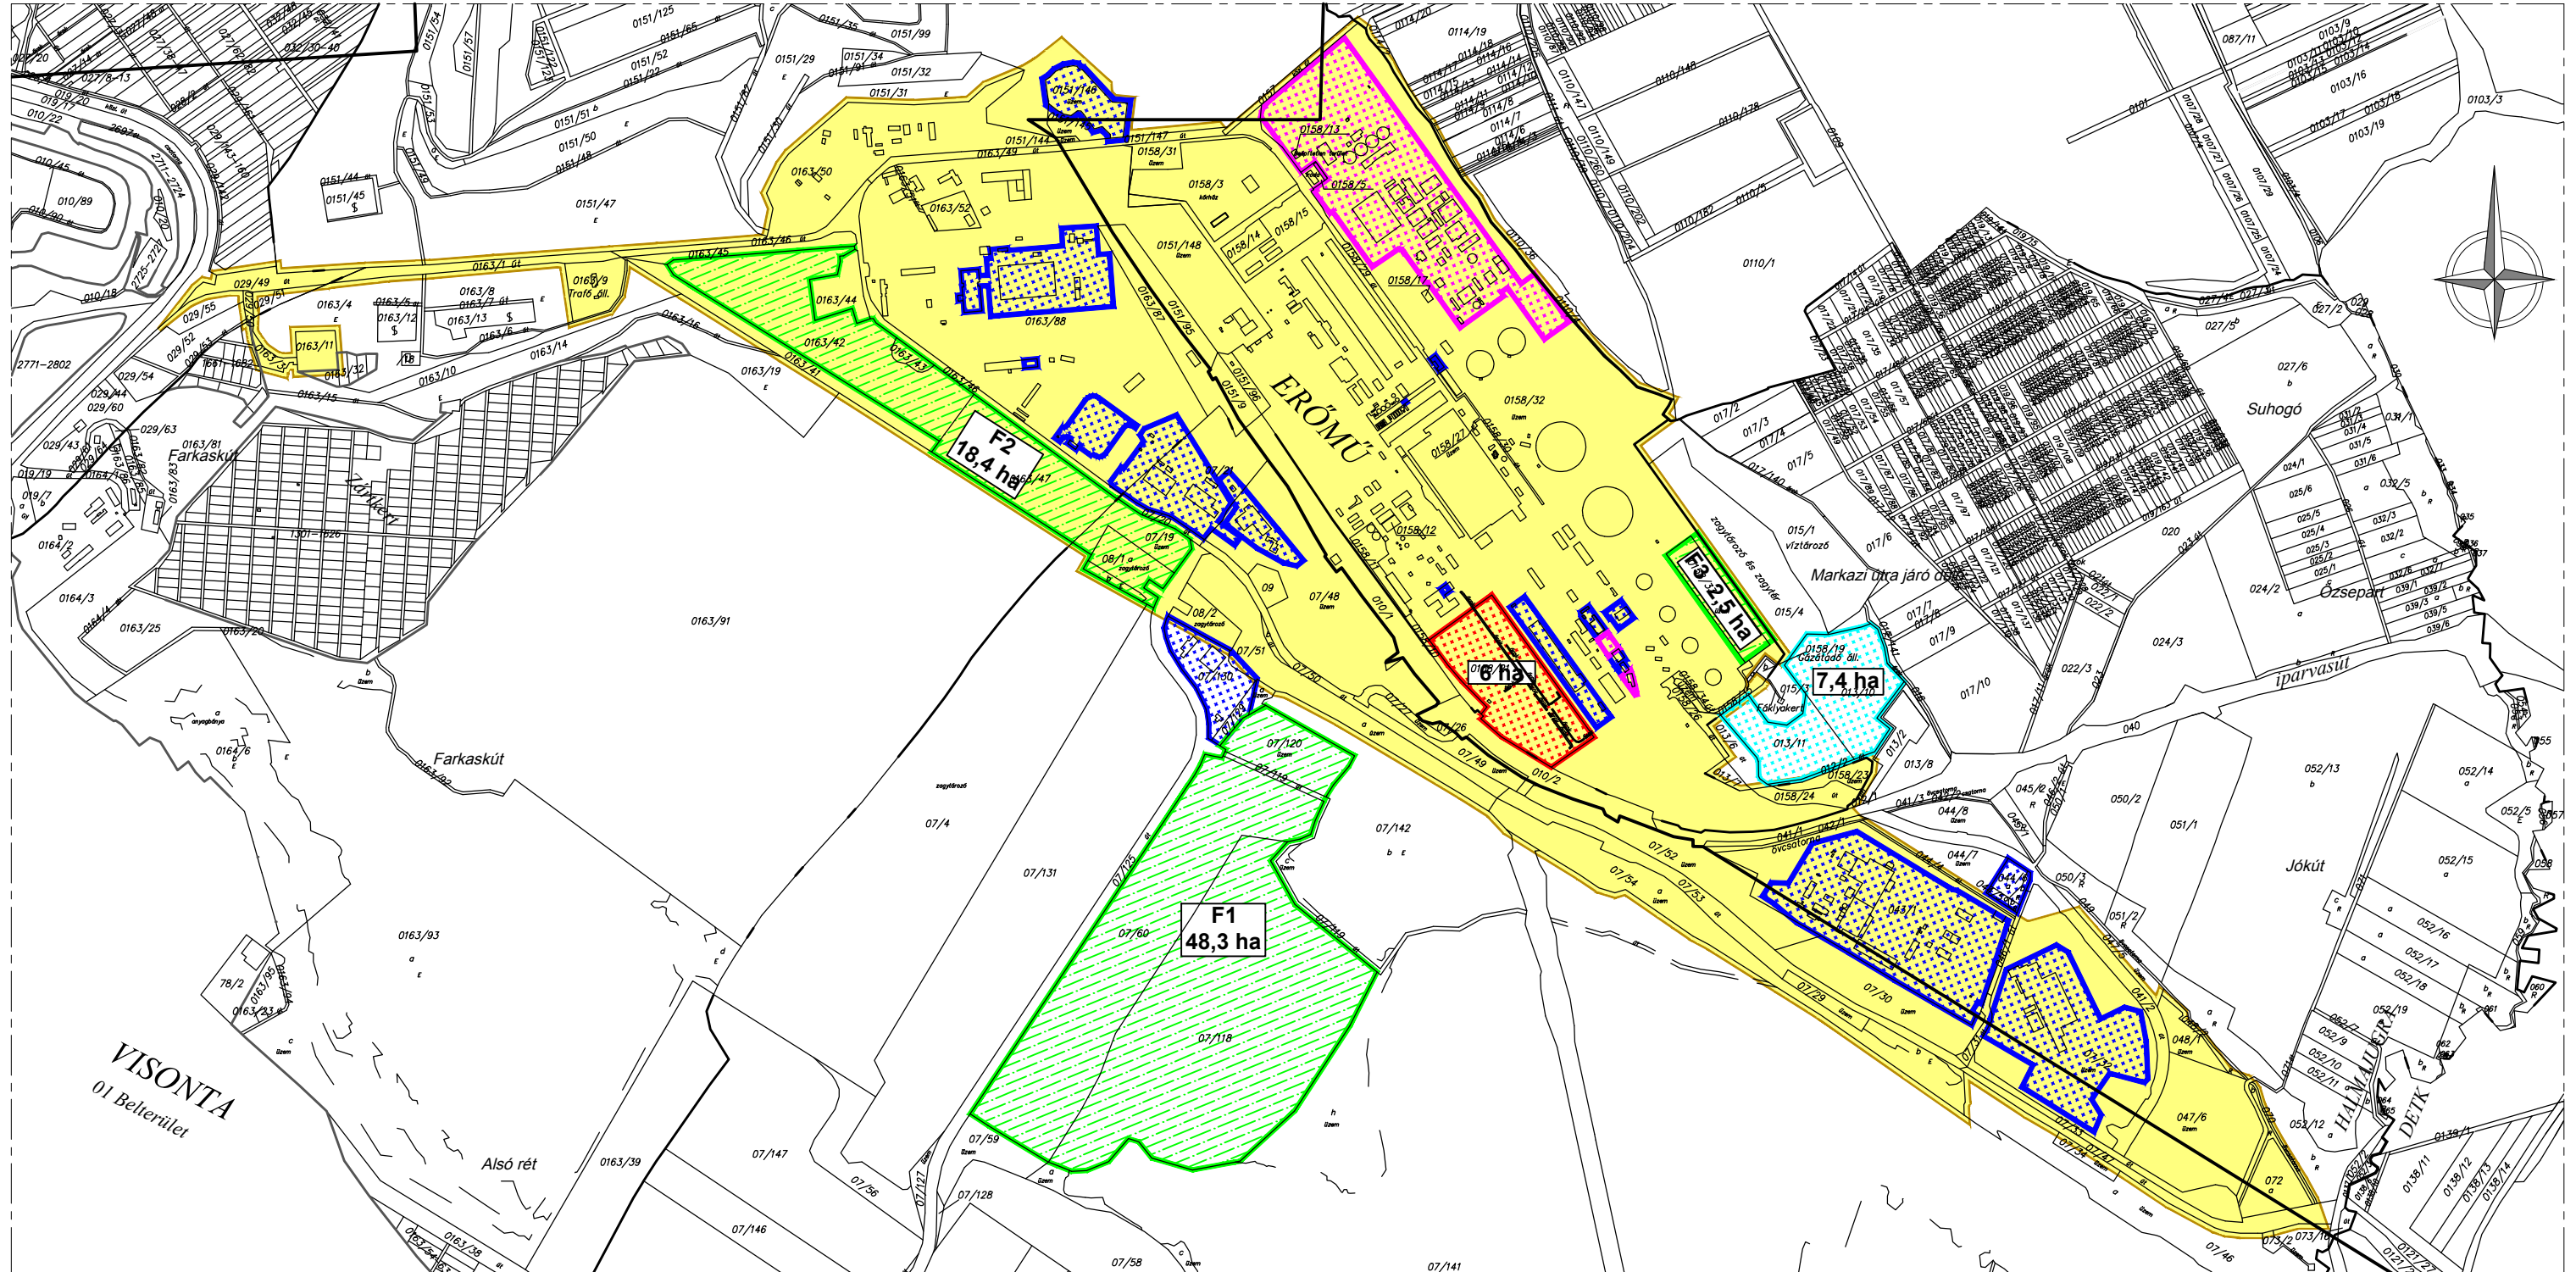

MVM Mátra Energia ZRt.

Mátrai Erőmű Ipari Park

0 m 500 m 1 km

Jelmagyarázat:

- | | | | |
|---|------------------------------|---|------------------------------------|
|  | Ipari park terület |  | Nem ipari park tagok telephelyei |
|  | Fejlesztési célú terület |  | Tervezett új lignit v. CCGT blokk |
|  | Ipari park tagok telephelyei |  | Tervezett új RDF + biomassza blokk |

F-0342

Készítette:
Műszaki Osztály
2023.06.21.